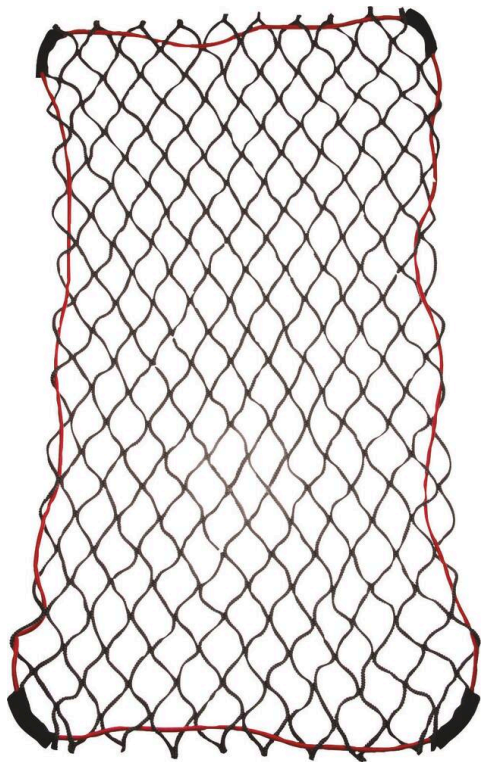

Famille : ACCESSOIRES REMORQUE

DESCRIPTIF

Descriptif :

Câble élastique sur le pourtour du filet.

Permet d'empêcher les chargements de s'échapper de votre remorque.

Idéal pour les branchages et autres feuillages.

Longueur	Largeur	Réf.
de 150 à 160cm	de 105 à 120cm	18378