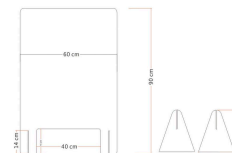

Barrière de protection plexiglass

DESCRIPTIF

Descriptif :

Transparent.

Fournie avec 2 pieds.

Fenêtre de passe 400x150mm.

Matière	Dimensions	Dimensions fenêtre	Epaisseur	Largeur	Hauteur
plexiglass	600x900mm	400x150mm	4,5mm	600mm	900mm
Réf.					
66011					