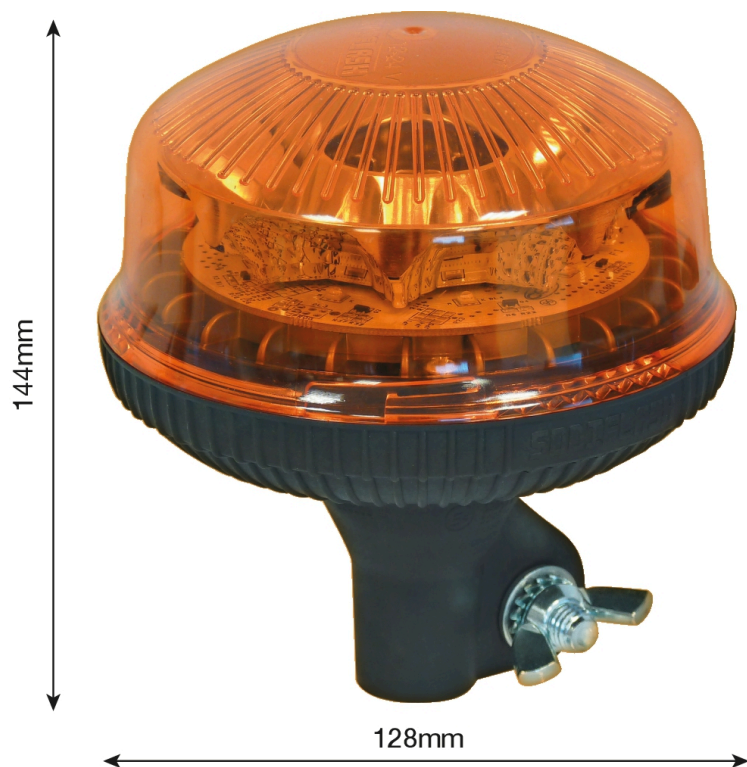

Gyrophare LED rotatif**DESCRIPTIF****Descriptif :**

Homologué R65-R10.

Protection IP54.

10 à 30V.

Hyper compact.

Cabochoon incassable.

Les LED s'allument les unes après les autres.

Les plus :

- 2 fois plus léger que les autres modèles
- Durée de vie 3 fois plus longue
- Rotatif

Voltage	Couleur	Fixation	Indice de protection	Matière	Technologie
10 à 30V	orange	sur tige flexible	IP54	polycarbonate	LED

Réf.	Lot de
17054.24	x 24