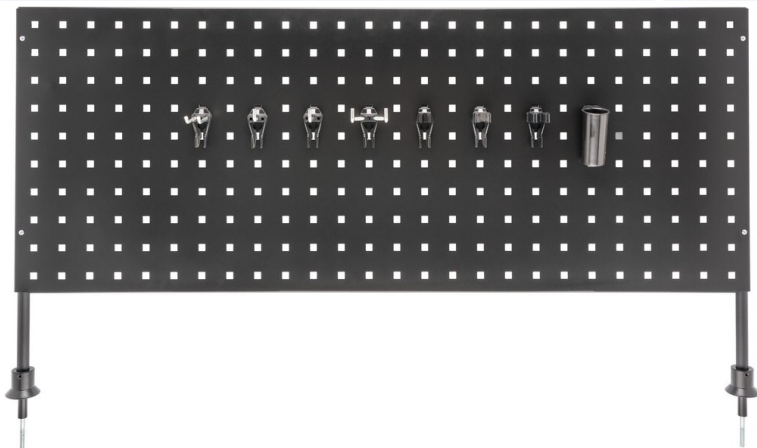

Famille : MANUTENTION RANGEMENT

Marque : 
Das Werkzeug**Panneau vertical perforé - 1000x390mm****DESCRIPTIF****Informations techniques :**

- Panneau vertical perforé pour les outils
- Enfichable sur la servante d'atelier 179NXXL · 179NXXL-8D
- Rangement d'outils supplémentaires
- Assortiment de supports à outils inclus 112-260 · 112-325 · 112-350 · 112-450 · 112-612 · 112-618 · 112-624 · 112-830