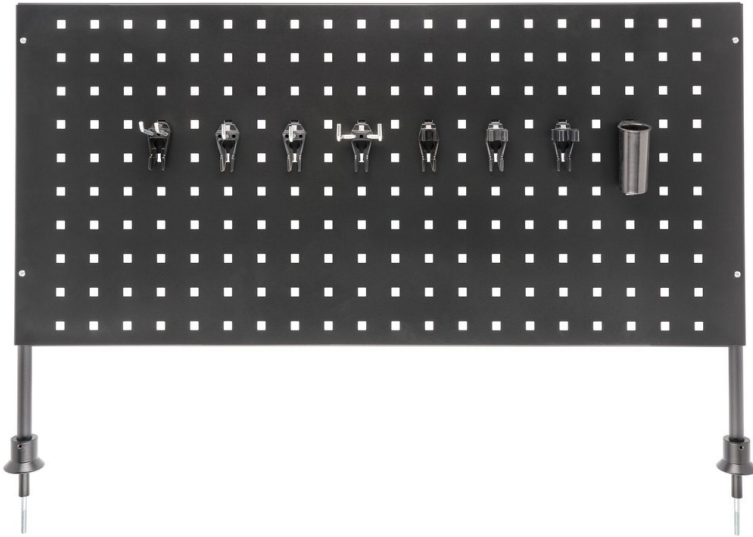

Famille : MANUTENTION RANGEMENT

Marque : **HAZET**[®]
Das Werkzeug**Panneau vertical perforé - 830x390mm****DESCRIPTIF****Informations techniques :**

- Panneau vertical perforé pour les outils
- Enfichable sur la servante d'atelier 179NXL
- Rangement d'outils supplémentaires
- Assortiment de supports à outils inclus 112-260 · 112-325 · 112-350 · 112-450 · 112-612 · 112-618 · 112-624 · 112-830