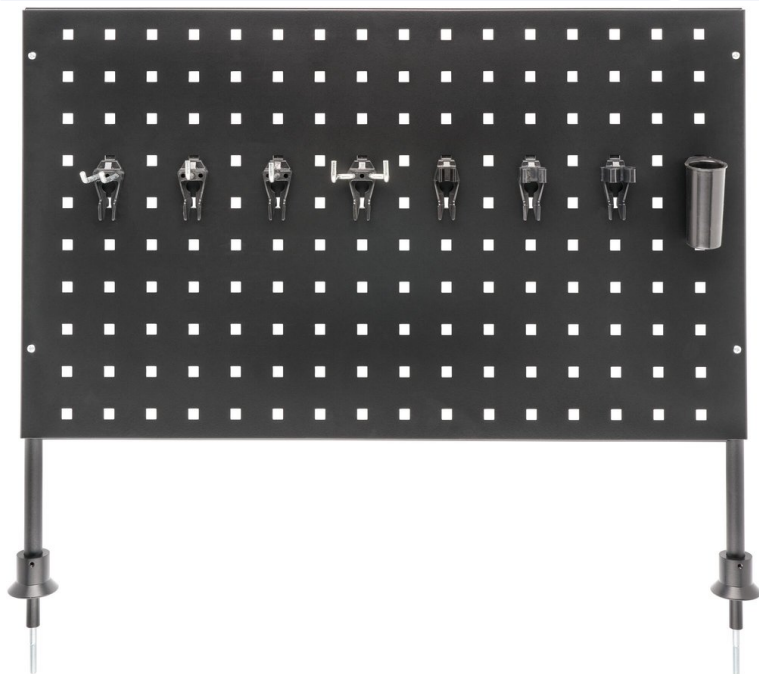

Famille : MANUTENTION RANGEMENT

Marque : **HAZET**[®]
Das Werkzeug**Panneau vertical perforé - 650x390mm****DESCRIPTIF****Informations techniques :**

- Panneau vertical perforé pour les outils
- Enfichable sur la servante d'atelier 179N · 179NX
- Rangement d'outils supplémentaires
- Assortiment de supports à outils inclus 112-260 · 112-325 · 112-350 · 112-450 · 112-612 · 112-618 · 112-624 · 112-830