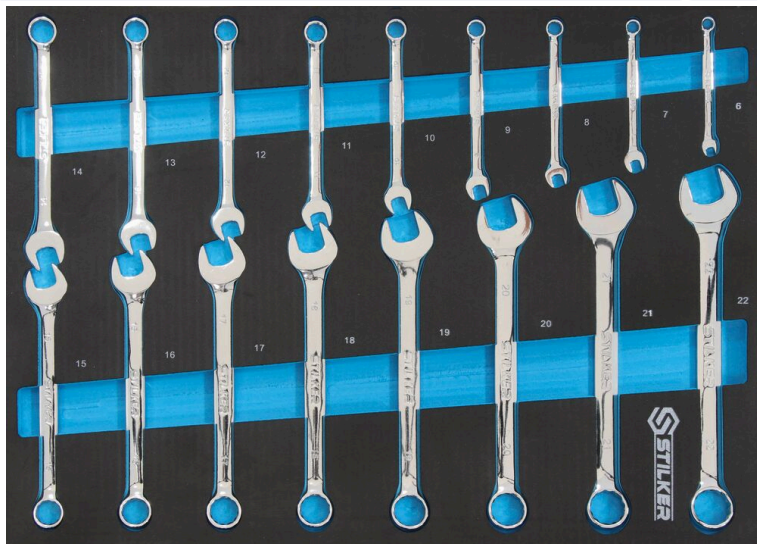

## Module mousse plein 17 clés mixtes

## DESCRIPTIF

**Descriptif :**

Composition :

- 17 clés mixtes : 6-7-8-9-10-11-12-13-14-15-16-17-18-19-20-21-22mm.

Matière	Nombre de pièces	Type	Utilisation	Dimensions	Réf.
mousse	17	plein	pour clés mixtes	527x387mm	09602