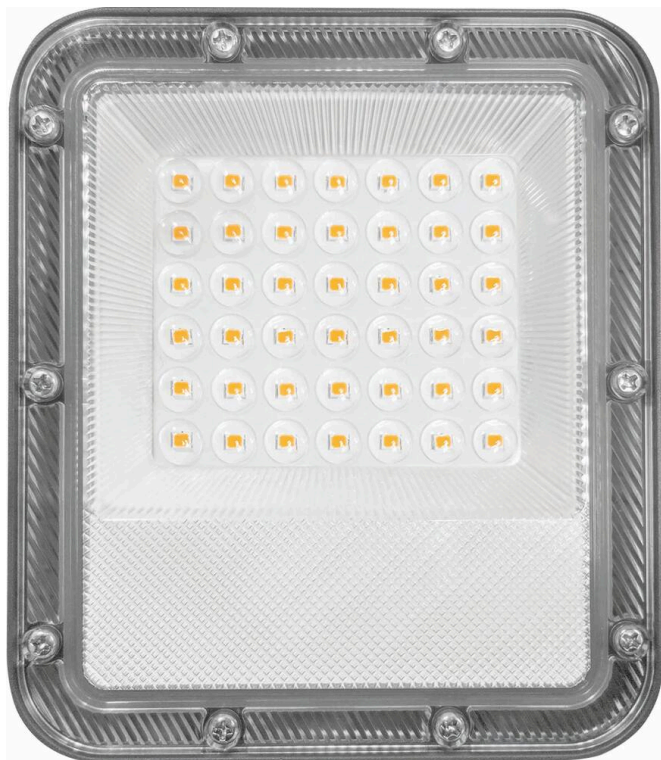

Projecteur LED extra plat 230V**DESCRIPTIF****Descriptif :**

Eclairage 90°.

Corps en aluminium + lentilles.

Cellules jaunes.

Avec câble 3G1mm².

Température de couleur : 4000K.

PF > 0,9 - CRI >80.

IP65.

Les plus :

- Extra plat
- Design moderne

Angle d'éclairage	Câble	Classe énergétique	Fonctions	Indice de protection	Led
90°	3x1,0mm ²	F	éclairage extérieur	IP65	42 LED
Lumens	Matière	Dimensions	Longueur du câble	Hauteur maximum	Poids
3000lm	corps en aluminium	199x156x26mm	30cm	1-3,5m	380g
Puissance	Température de couleur	Réf.	Conditionnement		
30W	4000K	82414	boîte couleur		