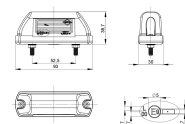

Feu éclairer de plaque universel LED**DESCRIPTIF****Descriptif :**

3 LED blanches.

Voltage 12/24V.

Puissance 0,25W (12V) / 0,5W (24V).

Câble 0,5m.

Entraxe : 52,5mm.

Câble	Led	Technologie	Entraxe	Dimensions	Tension
longueur 0,5m	3 LED blanches	LED	52,5mm	82,6x38,7mm	12/24V