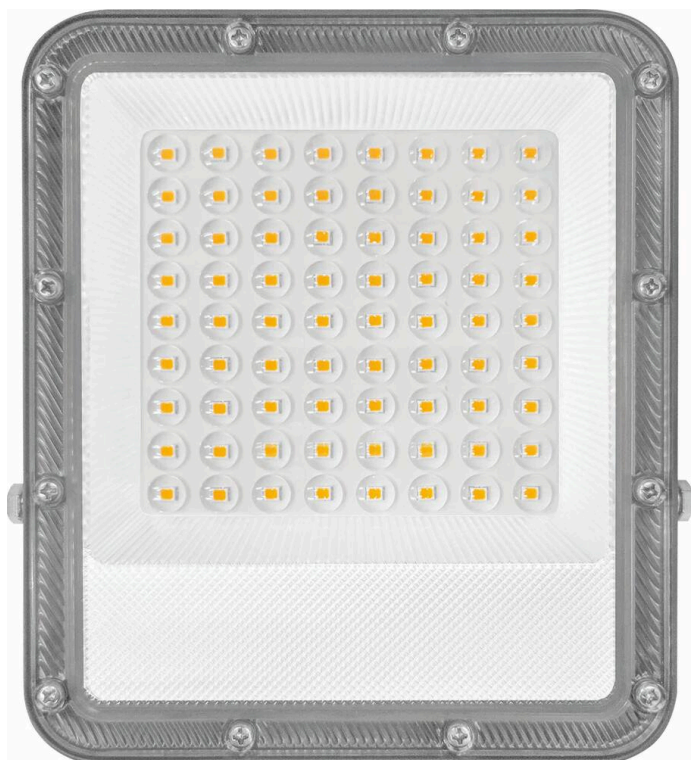

Projecteur LED extra plat 230V**DESCRIPTIF****Descriptif :**

Eclairage 90°.

Corps en aluminium + lentilles.

Cellules jaunes.

Avec câble 3G1mm².

Température de couleur : 4000K.

PF > 0,9 - CRI >80.

IP65.

Les plus :

- Extra plat
- Design moderne

Angle d'éclairage	Câble	Classe énergétique	Fonctions	Indice de protection	Led
90°	3x1,0mm ²	F	éclairage extérieur	IP65	72 LED
Lumens	Matière	Dimensions	Longueur du câble	Hauteur maximum	Poids
5000lm	corps en aluminium	232x183x26mm	30cm	1-3,5m	530g
Puissance	Température de couleur	Réf.	Conditionnement		
50W	4000K	82420	boîte couleur		