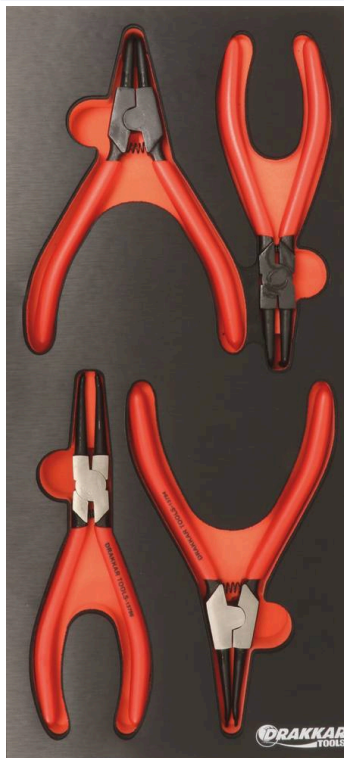

## Module mousse plein - finition métal

## DESCRIPTIF

**Descriptif :**

Dimensions : 395x178x32mm.

Finition	Matière	Nombre de pièces	Type	Utilisation	Dimensions
métal	mousse	4	plein	pour pinces circlips	395x178x32mm
	<b>Composition</b>				
<b>Réf.</b>	<b>Module plein composé de 4 outils :</b> •1 pince circlip droite extérieur •1 pince circlip coudée extérieur •1 pince circlip droite intérieur •1 pince circlip coudée intérieur				
09711					