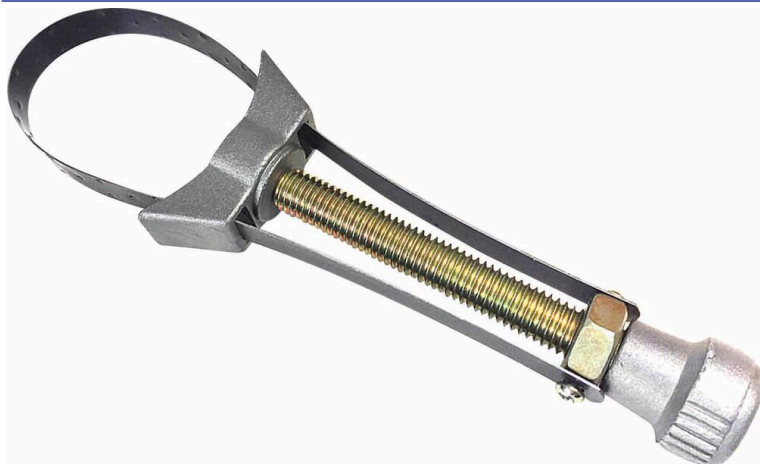

**Clé à filtre à sangle réglable****DESCRIPTIF****Descriptif :**

Serrage par molette.

| Diamètre | Réf.  |
|----------|-------|
| 65-110mm | 71962 |