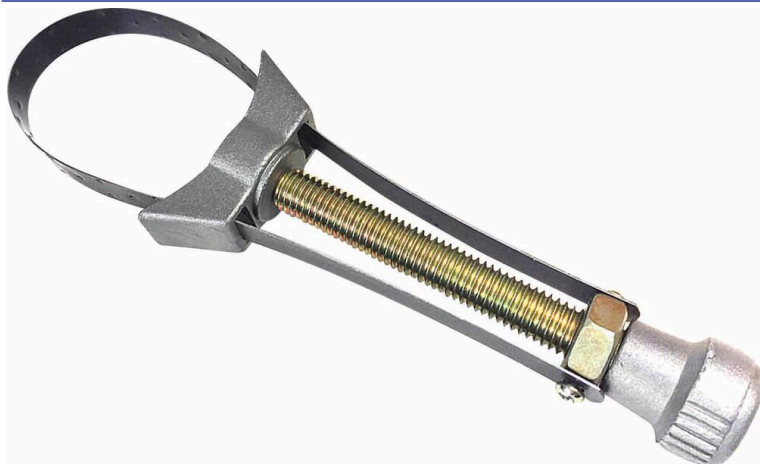

**Clé à filtre à sangle réglable****DESCRIPTIF****Descriptif :**

Serrage par molette.

Diamètre	Réf.
110-155mm	71961