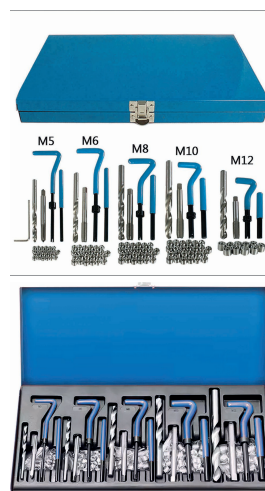

## Coffret de réparation de filetage

## DESCRIPTIF

**Descriptif :**

Filetage de M5 à M12.

131 pièces.

Composition :

- forets
- tarauds
- inserts filetés en acier inoxydable et insert
- outils de montage

Convient pour 5 tailles communes de filets (M5 x 0,8mm, M6 x 1mm, M8 x 1,25mm, M10x 1,5mm et M12 x 1,75mm).

Poids net : 2,055kg.

Matière	Dimensions	Filetage	Poids	Réf.	Conditionnement
acier inoxydable	375x186x33mm	M5-M12	2,055kg	55670	boîte carton