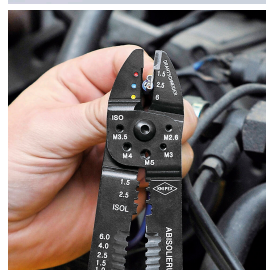

Famille : OUTILLAGE GENERAL

Marque :

KNIPEX

Pince à sertir 240mm

DESCRIPTIF

Descriptif :

Pour couper et dénuder des câbles et sertir les cosses isolées et non isolées.

Isolé	Type	Usage	Section	Longueur	Réf.
non	manuelle	pour cosse isolée et non isolée	0,75 à 6mm ²	240mm	12143