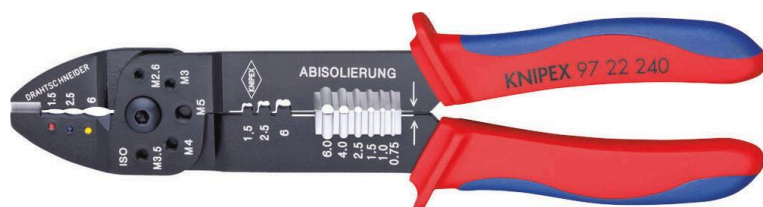

Famille : OUTILLAGE GENERAL

Marque :

KNIPEX

Pince à sertir 240mm

DESCRIPTIF

Descriptif :

Pour couper et dénuder des câbles et sertir les cosses isolées et non isolées.

Isolé	Type	Usage	Section	Longueur	Réf.
non	manuelle	pour cosse isolée et non isolée	0,75 à 6mm ²	240mm	12143