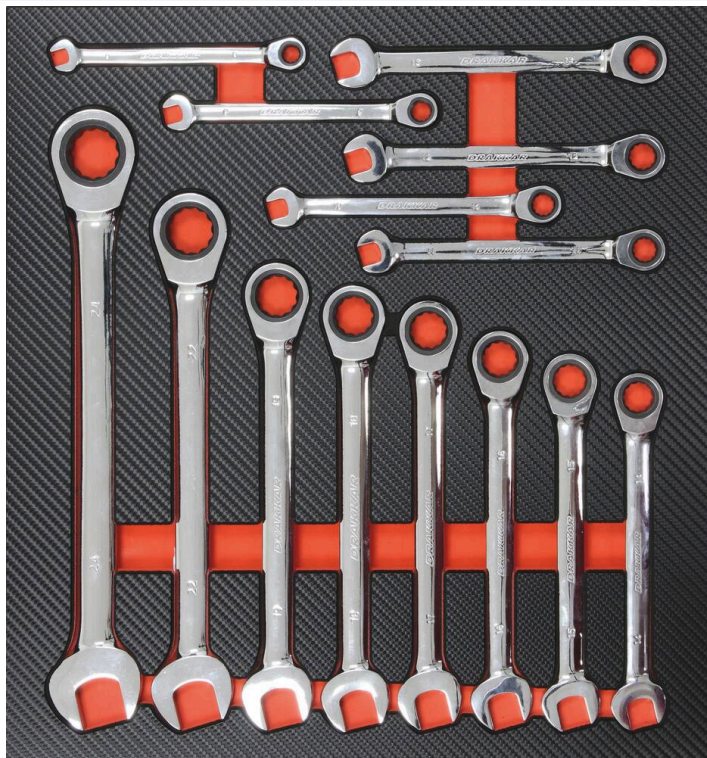

## Module mousse plein - finition carbone

## DESCRIPTIF

**Descriptif :**

Dimensions : 402x380x30mm.

Finition	Matière	Nombre de pièces	Type	Utilisation	Dimensions
carbone	mousse	14	plein	pour clés à cliquet	402x380x30mm

Composition
<p><b>Module plein composé de 14 outils :</b></p> <ul style="list-style-type: none"> <li>• 14 clés mixtes à cliquet 72 dents de 8 à 24mm</li> </ul>
<p><b>Réf.</b></p> <p>09841</p>