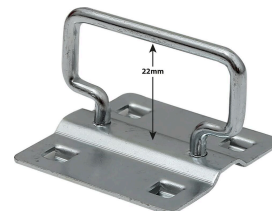

Support de pince

DESCRIPTIF

Descriptif :

Support à utiliser avec les panneaux perforés muraux Stilker.

Matière	Type	Utilisation	Dimensions	Poids	Réf.
acier	support	pour marteau	78x70x32mm	0,076kg	72458