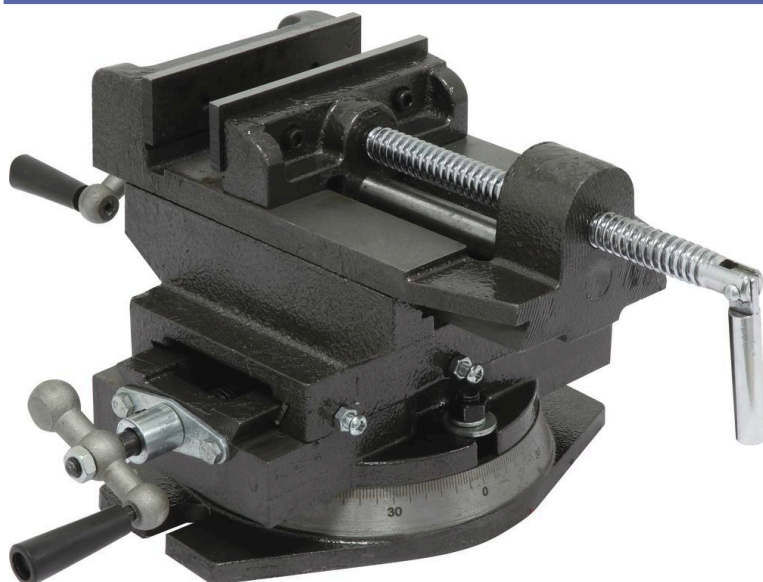

Étau à double translation base tournante

DESCRIPTIF

Descriptif :

A double translation.

pour	Entraxe	Largeur des mâchoires	Hauteur des mâchoires	Ouverture	Poids
15590-15591-15593-155	185mm	100mm	36mm	100mm max	11,6kg

Réf.
15600