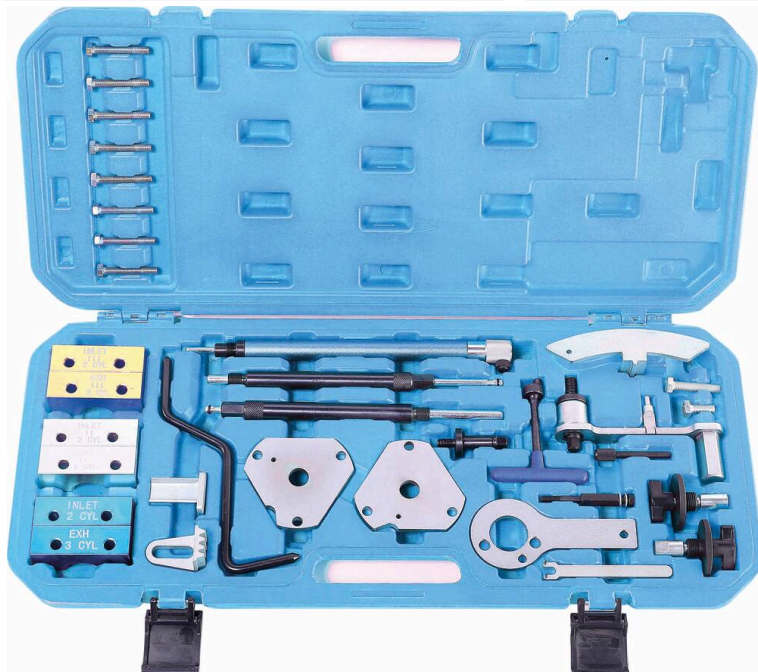

Coffret de calage Fiat/Lancia/Alfa essence-diesel**DESCRIPTIF****Descriptif :**

Modèles :

Alfa Romeo : 145, 146, 147, 155, 156, 1.4, 1.6 Twin Spark, 145, 146, 155, 156, Spider et GTV 1.8 Twin Spark, 155 2.5i, 155 2.5 V6

Fiat Punto, Brava, Bravo, Stilo, Marea, Marea Weekend, Multipla, Tipo, Barchetta, Ulysse, Ducato, Lancia Ypsilon.

Moteurs :

1.2 16V, 1.4 12V, 1.6 16V, 1.8 16V, 2.0 16V turbo, 1.9D TD, 1.7D TD, 1.9D TD, 2.4JTD

Codes moteurs : D8B, D9B, DHX, DJY, LFW, RFU, RFW, RGX.

Matière	Réf.
acier au carbone	71507