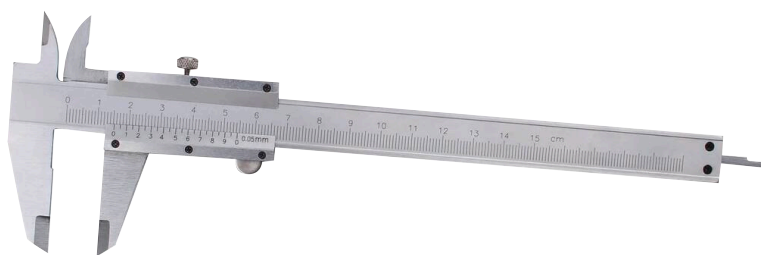

Pied à coulisse 150mm 1/20 avec jauge de profondeur et réglet - coffret

DESCRIPTIF

Descriptif :

Lecture 0-150mm.

Acier A3.

Jauge de profondeur.

Avec roulette coulissante et vis de blocage.

Réglet 200x13mm.

Digital	Matière	Plage de mesure	Poids	Réf.
non	acier inoxydable	0-150mm	150g	67421