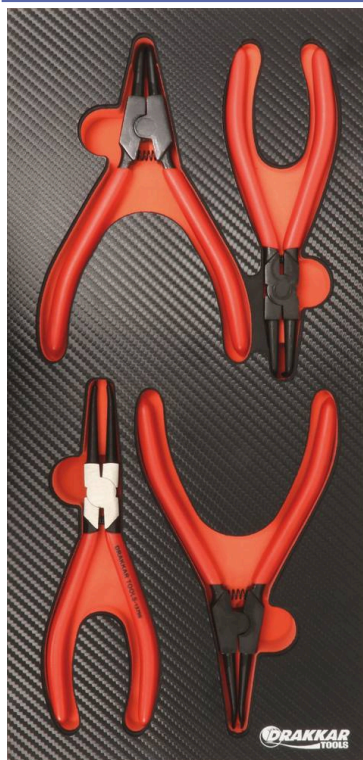

## Module mousse plein - finition carbone

## DESCRIPTIF

**Descriptif :**

Dimensions : 402x189x32mm.

Finition	Matière	Nombre de pièces	Type	Utilisation	Dimensions
carbone	mousse	4	plein	pour pinces circlips	402x189mm

	Composition
Réf.	<p>Module plein composé de 4 outils :</p> <ul style="list-style-type: none"> <li>•1 pince circlip droite extérieur réf.12533</li> <li>•1 pince circlip coudée extérieur réf. 12537</li> <li>•1 pince circlip droite intérieur réf.12531</li> <li>•1 pince circlip coudée intérieur réf. 12535</li> </ul>
09876	