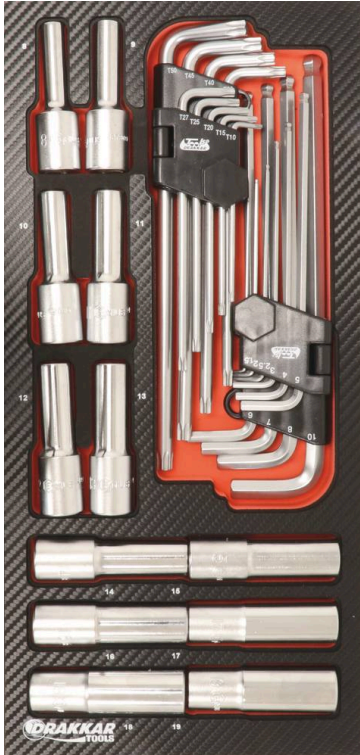

Module mousse plein - finition carbone

DESCRIPTIF

Descriptif :

Dimensions : 402x189x32mm.

Finition	Matière	Nombre de pièces	Type	Utilisation	Dimensions
carbone	mousse	31	plein	pour douilles longues 1/2" et clés mâles	402x189mm
Réf.	Composition Module plein composé de 31 outils: •10 clés mâles coudées Hex extra longues •9 clés mâles coudées Torx® •12 douilles longues 1/2"				
09868					