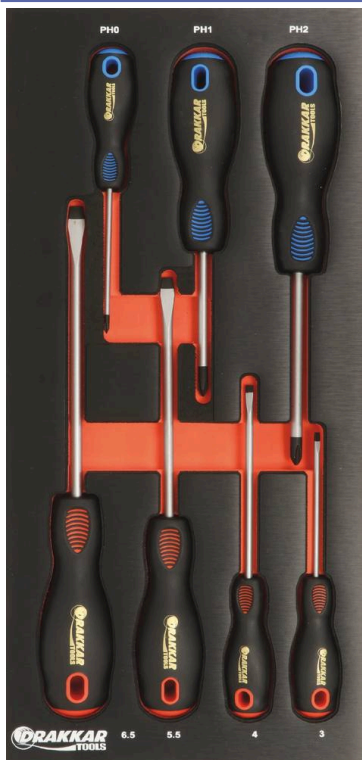

## Module mousse plein - finition métal

## DESCRIPTIF

**Descriptif :**

Dimensions : 395x178x32mm.

Finition	Matière	Nombre de pièces	Type	Utilisation	Dimensions
métal	mousse	7	plein	pour tournevis	395x178x32mm

Composition
<p>Module plein composé de 7 outils :</p> <ul style="list-style-type: none"> <li>• 7 tournevis classiques</li> <li>4 mécaniciens (3x75-4x100-5,5x125-6,5x150)</li> <li>3 cruciformes Philips® (PH0x75-PH1x75-PH2x100)</li> </ul>
<p>Réf.</p> <p>09715</p>