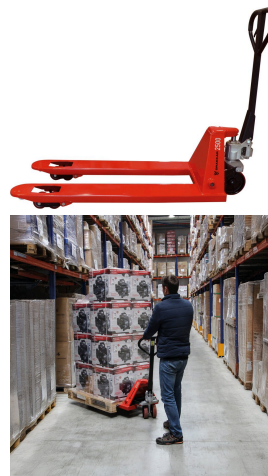

Transpalette manuel 2,5T**DESCRIPTIF****Descriptif :**

Transpalette équipé de roues silencieuses et d'une pédale de décharge.

Avec BOGGIE et galets d'entrée et de sortie.

Poignée 3 positions.

Jantes acier.

Charge : 2500kg

Hauteur mini : 85mm

Hauteur maxi : 200mm

Longueur fourches : 1150mm

Longueur totale : 1540mm

Largeur totale : 550mm

Ø roues de boggies 80x70mm

Ø x l. roues avant 180x50mm

Ø x l. roues arrière 80x70mm

Température d'utilisation : de +5°C à +40°C.

Les plus :

→ Avec double BOGGIE (facilite entrée et sortie de palette)

Poignée	Type	Capacité	Dimensions	Dimensions fourches	Dimensions roues avant Øxlg
3 positions	manuel	2,5T	1550x550x1210mm	L.1150mm	180x50mm
Dimensions roues arrières Øxlg	Hauteur de levage max	Hauteur de levage min	Réf.	Lot de	
80x70mm	200mm	85mm	13030	x 1	