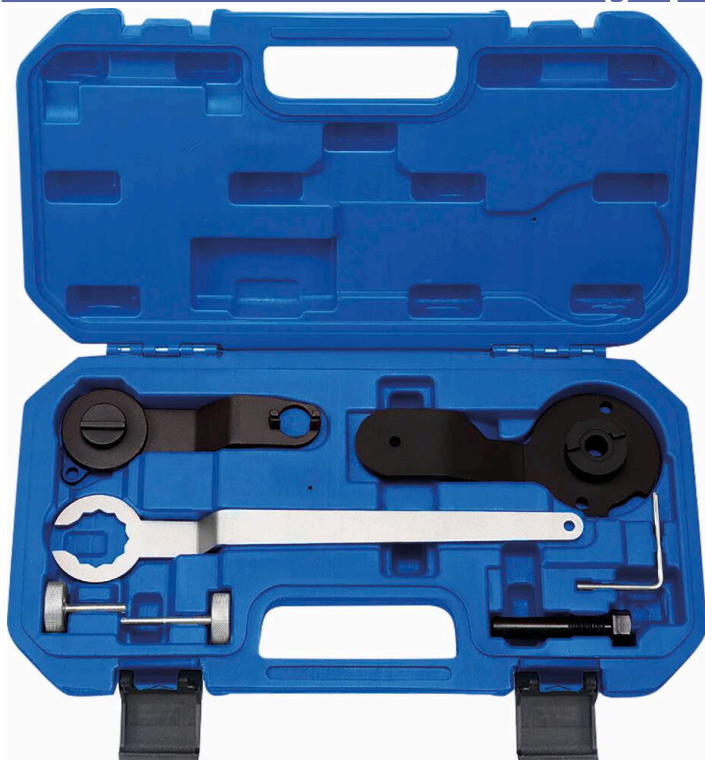

**Coffret de calage pour VAG 1.2-1.4 TSI****DESCRIPTIF****Descriptif :**

Convient pour les derniers moteurs VAG 1.2/1.4 TSi y compris le 1.4 TSi ACT.

Audi: A1 (12-15), A1 Sportback (12-15), A3 (13-15), A3 Sportback (12-15)

Matière	Réf.
acier au carbone	71528