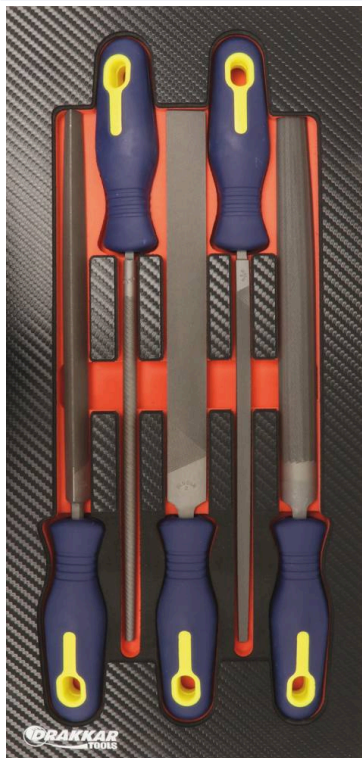

Module mousse plein - finition carbone

DESCRIPTIF

Descriptif :

Dimensions : 402x189x32mm.

Finition	Matière	Nombre de pièces	Type	Utilisation	Dimensions
carbone	mousse	5	plein	pour limes	402x189mm
Réf.	Composition				
09883	Module plein composé de 5 outils •5 limes 200mm				