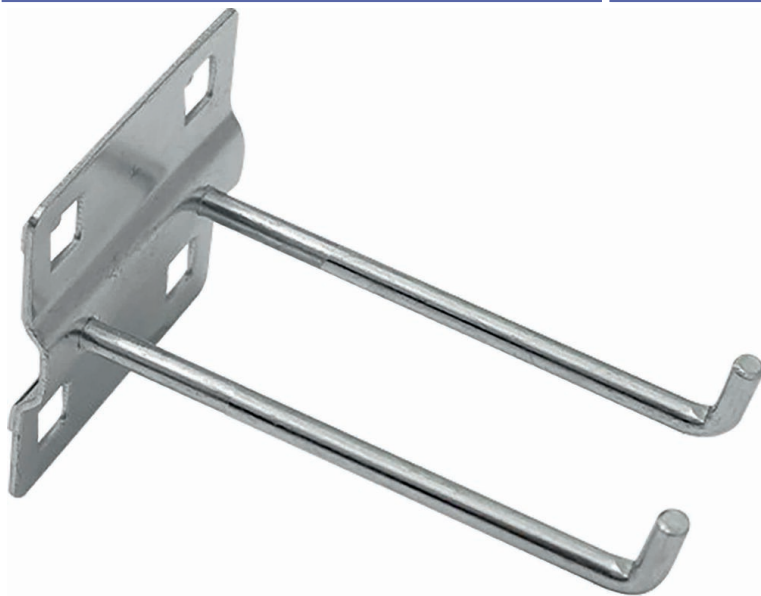

Broche pour fond perforé

DESCRIPTIF

Descriptif :

Broche à utiliser avec les panneaux perforés muraux Stilker.

Matière	Support	Dimensions	Poids	Réf.
acier	double médium	63x56x82mm	0,07kg	72457