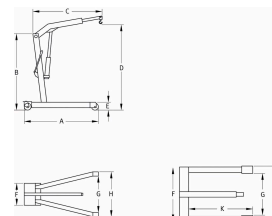

Grue d'atelier pliante 1T

DESCRIPTIF

Descriptif :

Grue d'atelier bleue.

Hauteur de levage maxi : 2040mm.

Capacité	Longueur	Longueur max du bras	Largeur	Hauteur	Hauteur d'utilisation
1000kg	455mm	900mm mini - 1170mm maxi	185mm	1445mm	160mm mini - 2040mm maxi
Poids	Réf.	G	B	A	C
65kg	53006	920mm	1445mm	1515mm	1170mm max 250kg/ 900mm max 1000kg
D	E	F	H	Conditionnement	Lot de
160mm mini/2040mm maxi	185mm	480mm	1050mm	carton	x 1