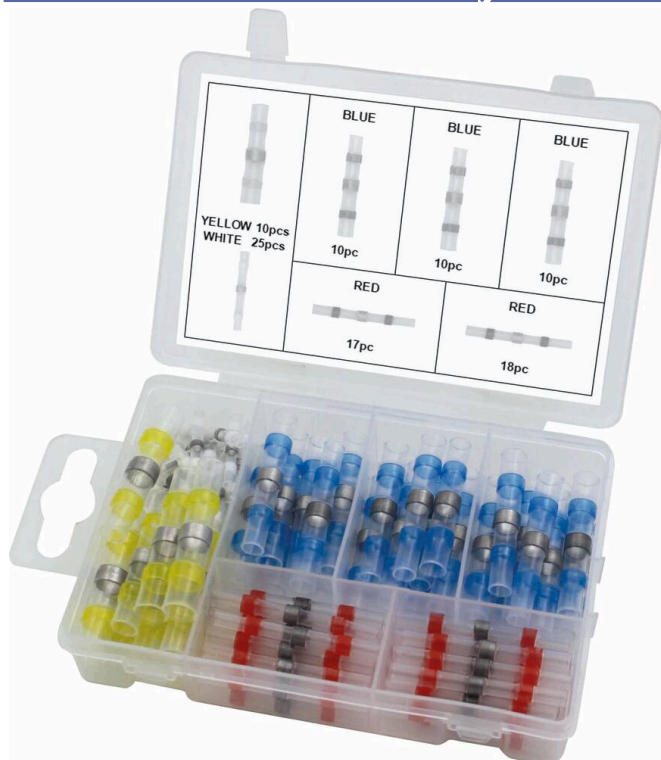

Coffret de 100 jonctions isolées thermorétractables

DESCRIPTIF

Descriptif :

Cosses jonctions thermorétractables avec bague d'étain :

- 25 cosses blanches 0,25 à 0,5mm²
- 35 cosses rouges 0,5 à 1,5mm²
- 30 cosses bleues 1,5 à 2,5mm²
- 10 cosses jaunes 4 à 6mm²

Type	Dimensions	Poids	Réf.
jonctions thermorétractables	137x68x27mm	0,0832kg	02789