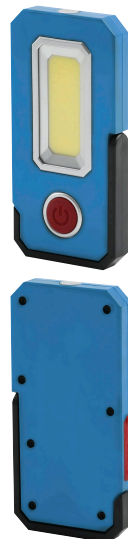

Lampe de poche LED ultra plate 400 lumens rechargeable**DESCRIPTIF****Descriptif :**

Boîtier ultra plat.
Eclairage en bout.
Magnétique.
Crochet de suspension.
Témoin de charge.
6500K.
IP20.

Alimentation	Angle d'éclairage	Batterie	Câble	Indice de protection	Led
3,7V	120°	3,7V 2000mAh	câble USB-C - 1m	IP20	5W+3W LED
Lumens	Matière corps	Mode d'éclairage	Autonomie	Ampérage	Temps de charge
150-400lm	ABS	COB 100% - COB 50% - LED 100% - off	2h30-5h	1A	3h
Dimensions	Hauteur	Poids	Puissance	Température de couleur	Réf.
131x64x15mm	131mm	120g	5W	6500K	82315
Conditionnement	Lot de				
boîte carton couleur	x 1				

Livrée avec :

- 1 câble USB-C - 1m