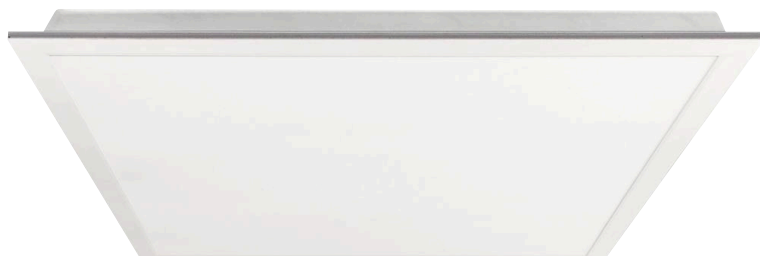

Dalle LED carrée 600mm 40W**DESCRIPTIF****Descriptif :**

A encastrer.
4000K.
Diffuseur opale anti-éblouissement.
Technologie anti lumière bleue.
Kit de mise en saillie 02154.
Cadre en aluminium.
IRC>80.
Garantie 5 ans / 30000h.
IP20.

Les plus :

- Technologie UGR<22, idéal pour les zones de passage
- Ne jaunit pas
- Ne scintille pas

Fixation	Forme	Lumens	Technologie	Type de diffuseur	Utilisation
encastrable	carrée	4000lm	UGR<22	opale anti-éblouissement	pour zones de passages
Dimensions	Poids	Puissance	Température de couleur	Réf.	Lot de
595x595x30mm	1,5kg	40W	4000K	02149	x 1