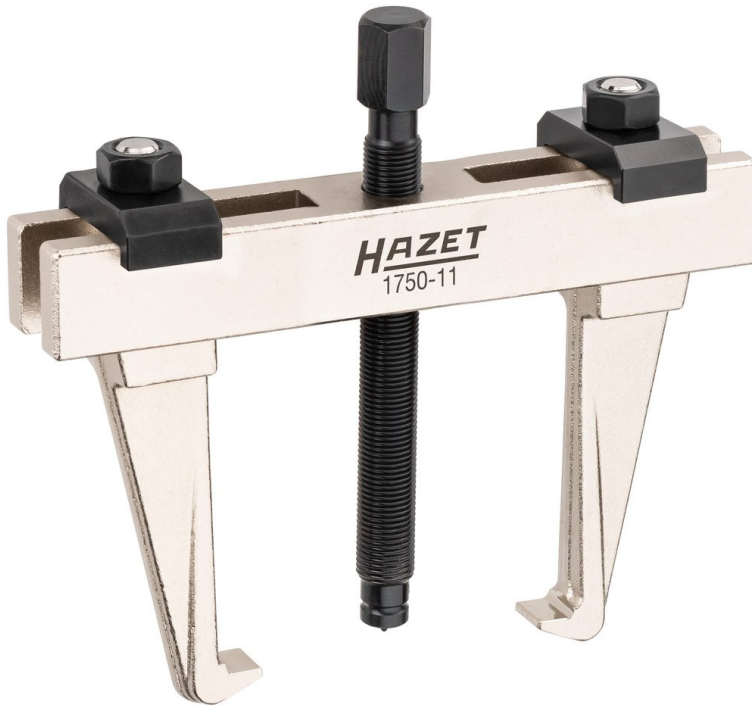

Famille : OUTILLAGES SPECIFIQUES

Marque :   
Das Werkzeug**Extracteur 2 griffes a serrage rapide 135mm****DESCRIPTIF****Informations techniques :**

- Utilisation : Extracteur intérieur et extérieur
- Ajustement rapide grâce à une fixation « à un écrou » par bras
- Montage simple et rapide
- Bras forgés
- Résistance et rigidité élevées pour un travail en toute sécurité
- Pont massif en acier entier