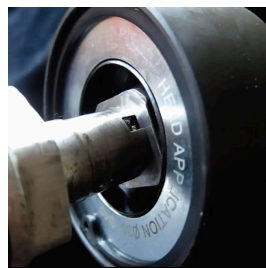

**Outils de démontage-montage biellettes auto-serrant****DESCRIPTIF****Descriptif :**

Convient pour la dépose/repose rapide et facile de la fusée de direction.  
Conçu pour s'adapter à l'arbre de direction sur la crémaillère de direction.  
Convient aux crémaillères à entraînement hexagonal.

Diamètre	Réf.
28-35mm	71268