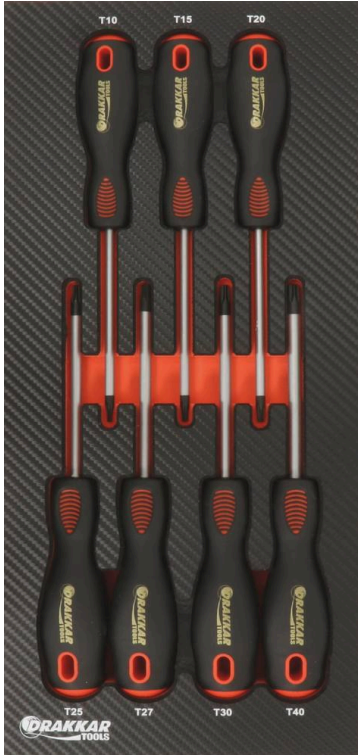

Module mousse plein - finition carbone

DESCRIPTIF

Descriptif :

Dimensions : 402x189x32mm.

Finition	Matière	Nombre de pièces	Type	Utilisation	Dimensions
carbone	mousse	7	plein	pour tournevis Torx®	402x189x32mm

Réf.	Composition
09891	Module plein composé de 7 outils : • 7 tournevis Torx® (T10-T15-T20-T25-T27-T30-T40)