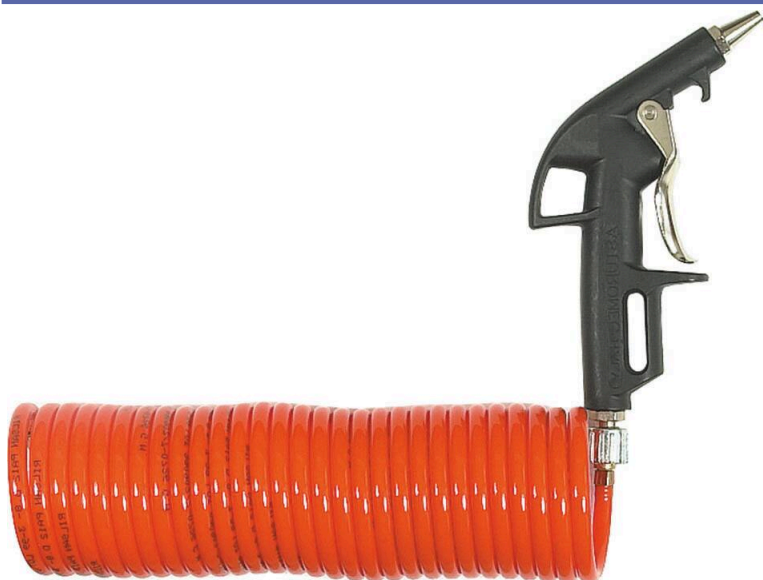

Kit soufflette**DESCRIPTIF****Descriptif :**

Long. 7m50.

Bec court.

Montée avec tuyau rilsan + Raccord baïonnette.

Sortie tuyau 1/4" M.

Pression max 6 bar.

Type de bec	Longueur	Filetage	Pression max	Réf.	Conditionnement
court	7,5 m	M 1/4"	6 bar	06347	sachet