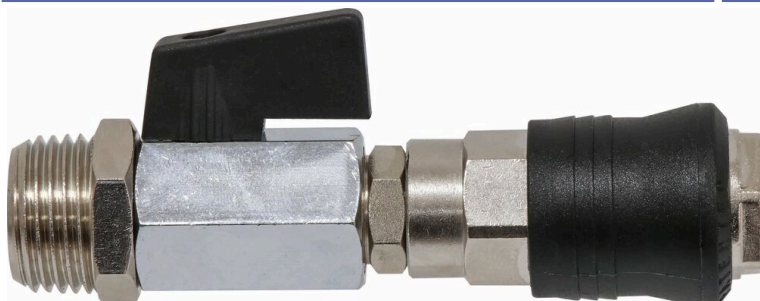

**Kit de sortie rapide 1/4" - 1/2"****DESCRIPTIF****Descriptif :**

Composition:

Robinet ligne filetage M/F 1/4"

Raccord rapide F 1/4"

Réduction M1/2" - F1/4"

Type	Filetage	Réf.	Conditionnement
sortie rapide de cuve	1/4"-1/2"	11919	coque