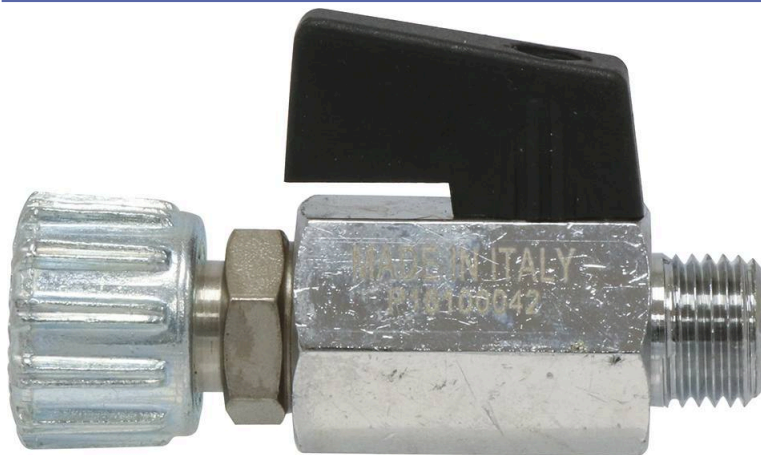

**Robinet de ligne****DESCRIPTIF****Descriptif :**

Sphérique 1/4 de tour.

Filetage mâle 1/4"M.

Ecroû baïonnette 1/4"M.

Réf.	Conditionnement
11313	blister