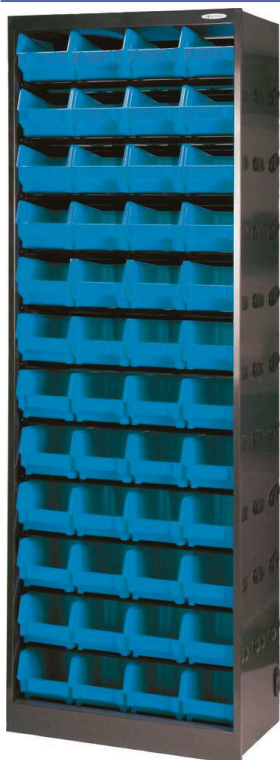

Famille : MANUTENTION RANGEMENT

Armoire métallique avec boîtes à bec

DESCRIPTIF

Descriptif :

Cadre en acier robuste et résistant (épaisseur 16/10ème).

Matière	Nombre de compartiments	Dimensions boîtes	Dimensions Lgxlgh	Epaisseur	Réf.
acier	48 boîtes à bec	L.146xl.237xh.124mm	636x290x1900mm	16/10ème	17751

Composition	
48 BOITES A BEC Dim. armoire : L. 636xl.290xh.1900mm Dim. boîte à bec (Réf. 09003) : L.146xl. 237xh.124mm	Lot de x 1