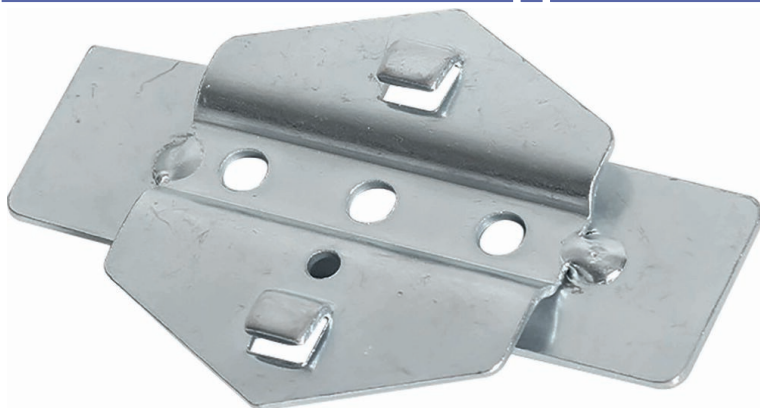

## Support de boîtes à bec

## DESCRIPTIF

**Descriptif :**

Support à utiliser avec les panneaux perforés muraux Stilker.

Matière	Type	Utilisation	Dimensions	Poids	Réf.
acier	support	pour boîtes à bec	95x63x8mm	0,071kg	72461