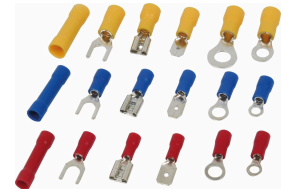

Coffret 635 cosses thermorétractables

DESCRIPTIF

Descriptif :

Simple sertissage.

Composition:

- Cosse à œil M4 rouge (50pcs)
- Cosse à œil M4 bleue (50pcs)
- Cosse à œil M5 bleue (40pcs)
- Cosse à œil M5 jaune (20pcs)
- Cosse à œil M6 bleue (30pcs)
- Cosse à œil M6 jaune (20pcs)
- Cosse jonction bout à bout jaune 100% isolée 4-6mm² (15 pcs)
- Cosse jonction bout à bout bleue 100% isolée 1-2.5mm² (25 pcs)
- Cosse jonction bout à bout rouge 100% isolée 0.5-1mm² (30 pcs)
- Cosse à fourche M4 rouge (50 pcs)
- Cosse à fourche M4 bleue (40 pcs)
- Cosse plate femelle rouge 6.3mm(45 pcs)
- Cosse plate mâle rouge 6.3mm (50 pcs)
- Cosse plate femelle bleue 6.3mm (40 pcs)
- Cosse plate mâle bleue 6.3mm (50 pcs)
- Cosse plate femelle jaune 6.3mm (25 pcs)
- Cosse plate mâle jaune 6.3mm (30 pcs)
- Cosse plate femelle rouge 100% isolée 6.3mm (25 pcs)

Famille : ELECTRICITÉ 12-24V

Marque :  **STILKER**

Réf.

77873