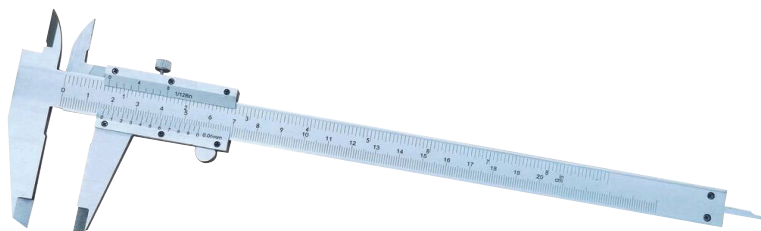

Pied à coulisse 200mm 1/20 avec jauge de profondeur - coffret**DESCRIPTIF****Descriptif :**

Lecture 0-200mm.

Acier A3

Jauge de profondeur.

Avec vis de blocage.

Réglet 200mmx13mm.

Matière	Plage de mesure	Dimensions	Poids	Réf.
acier	0-200mm	31x10.5x0.22cm	0.390kg	67422