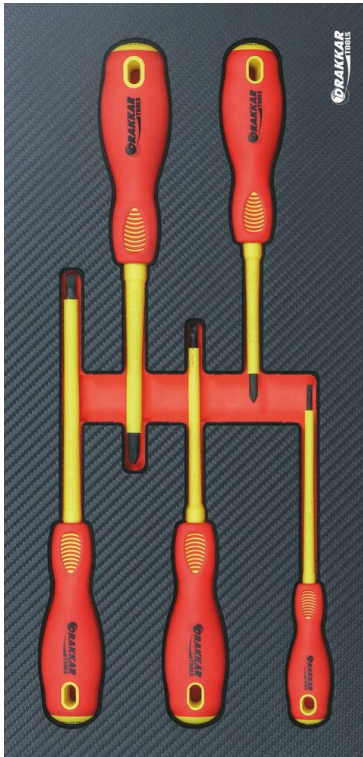

Module mousse plein - finition carbone

DESCRIPTIF

Descriptif :

Dimensions : 402x189x32mm.

Finition	Matière	Nombre de pièces	Type	Utilisation	Dimensions
carbone	mousse	5	plein	pour tournevis électricité isolé	402x189x32mm
Réf.	Composition				
84267	Module plein composé de 5 outils : •5 tournevis plats isolés				