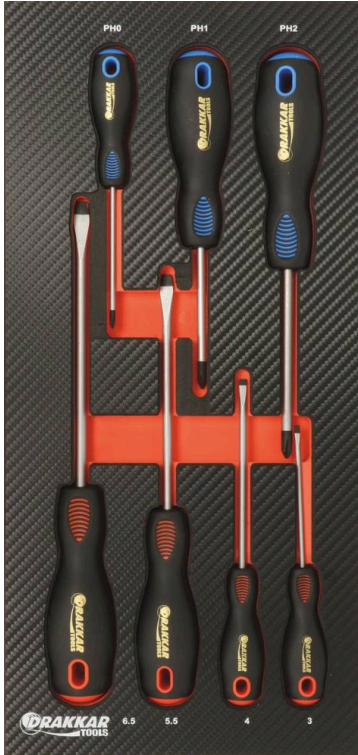

Module mousse plein - finition carbone

DESCRIPTIF

Descriptif :

Dimensions : 402x189x32mm.

Finition	Matière	Nombre de pièces	Type	Utilisation	Dimensions
carbone	mousse	7	plein	pour tournevis	402x189x32mm

Composition
<p>Module plein composé de 7 outils :</p> <ul style="list-style-type: none"> •7 tournevis classiques 4 mécaniciens (3x75-4x100-5,5x125-6,5x150) 3 cruciformes Philips® (PH0x75-PH1x75-PH2x100)
<p>Réf.</p> <p>09880</p>