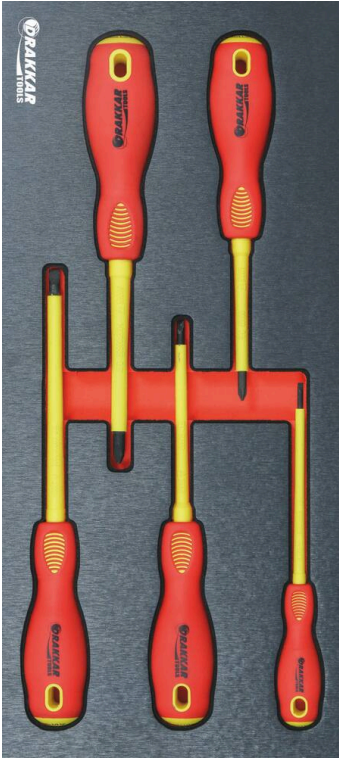

## Module mousse plein - finition métal

## DESCRIPTIF

**Descriptif :**

Dimensions : 395x178x32mm.

Finition	Matière	Nombre de pièces	Type	Utilisation	Dimensions
métal	mousse	5	plein	pour tournevis plats isolés	395x178x32mm

Réf.	Composition
84268	Module plein composé de 5 outils : • 5 tournevis plats isolés