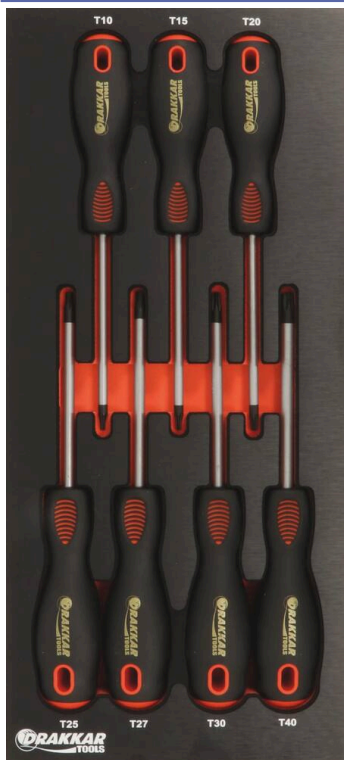

## Module mousse plein - finition métal

## DESCRIPTIF

**Descriptif :**

Dimensions : 395x178x32mm.

Finition	Matière	Nombre de pièces	Type	Utilisation	Dimensions
métal	mousse	7	plein	pour tournevis Torx®	395x178x32mm

Composition
<p><b>Module plein composé de 7 outils :</b></p> <ul style="list-style-type: none"> <li>•7 tournevis Torx® (T10-T15-T20-T25-T27-T30-T40)</li> </ul>
<p><b>Réf.</b></p> <p>09727</p>