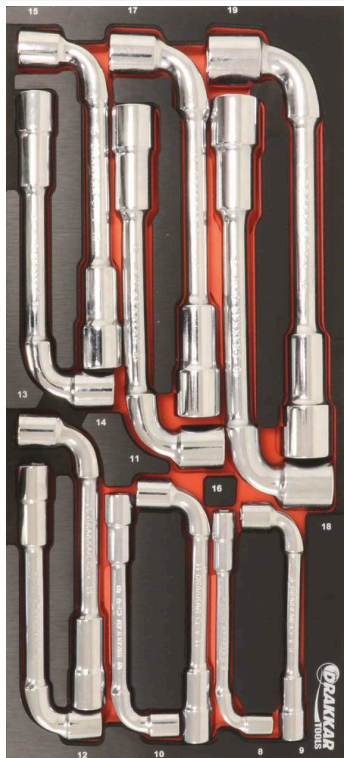

## Module mousse plein - finition métal

## DESCRIPTIF

**Descriptif :**

Dimensions : 395x178x32mm.

| Finition | Matière | Nombre de pièces | Type  | Utilisation      | Dimensions   |
|----------|---------|------------------|-------|------------------|--------------|
| métal    | mousse  | 12               | plein | pour clés à pipe | 395x178x32mm |

| Réf.  | Composition  |
|-------|--|
| 09707 | Module plein composé de 12 outils :<br>• 12 clés à pipe (8 à 19mm) |