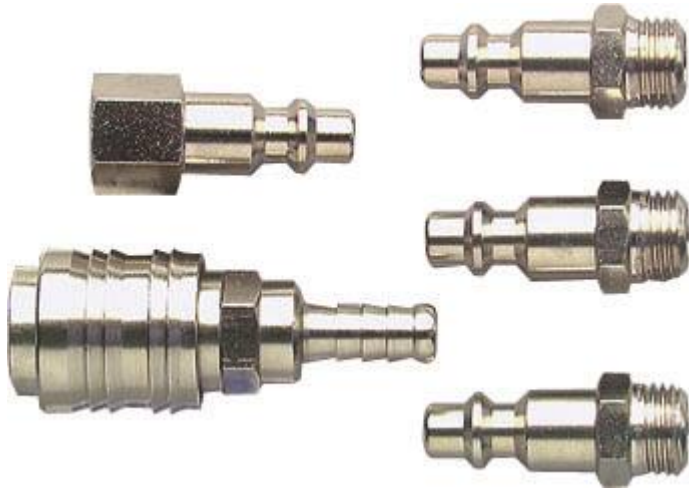

## Kit de 5 coupleurs rapides 1/4"

## DESCRIPTIF

**Descriptif :**

Composition:

- 1 coupleur rapide femelle pour tuyau de 8mm Réf. 11926
- 1 coupleur rapide mâle filetage femelle 1/4" Réf. 11936
- 3 coupleurs rapides mâle filetage mâle 1/4" Réf. 11932

Type	Utilisation	Ø du tuyau	Réf.
raccord rapide	pour tuyau	8mm	11379