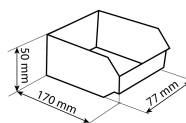

Casiers de rangement

DESCRIPTIF

Descriptif :

Bloc empilable dim. L.355xl.172xh.187mm.

Fixation murale (vis non fournies).

Casier avec porte étiquette et arrêtoir pour chaque casier.

Vitre transparente anti-poussières rabattable.

Accessoires	Fixation	Nombre de compartiments	Dimensions du casier	Réf.
porte étiquette et arrêtoir	murale	12 boîtes à bec	L.77xl.170xh.50mm	09015