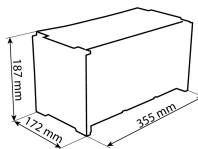

Casiers de rangement

DESCRIPTIF

Descriptif :

Bloc empilable dim. L.355xl.172xh.187mm.

Fixation murale (vis non fournies).

Casier avec porte étiquette et arrêtoir pour chaque casier.

Vitre transparente anti-poussières rabattable.

Accessoires	Fixation	Nombre de compartiments	Dimensions du casier	Réf.
porte étiquette et arrêtoir	murale	12 boîtes à bec	L.77xl.170xh.50mm	09015