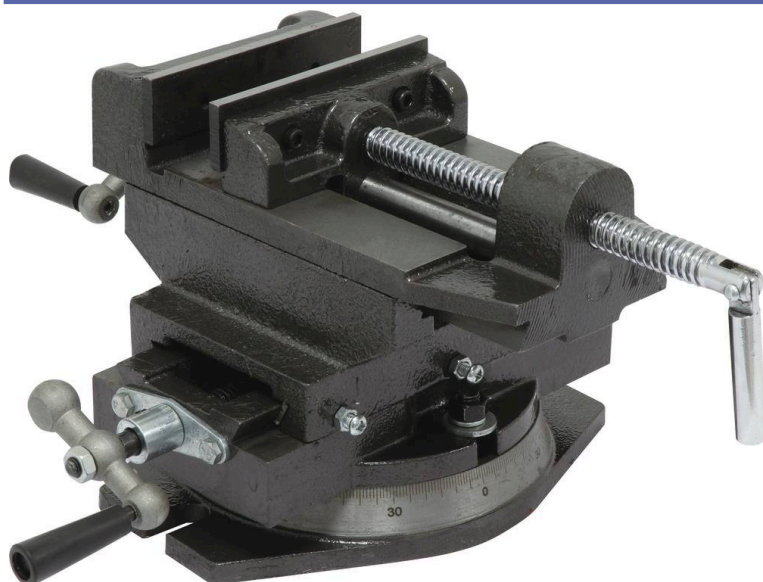

## Étau à double translation base tournante

## DESCRIPTIF

**Descriptif :**

A double translation.

pour réf.	Entraxe	Largeur des mâchoires	Hauteur des mâchoires	Ouverture	Poids
15584-15586-13082-150	210mm	150mm	43mm	150mm max	19,5kg

Réf.
15613