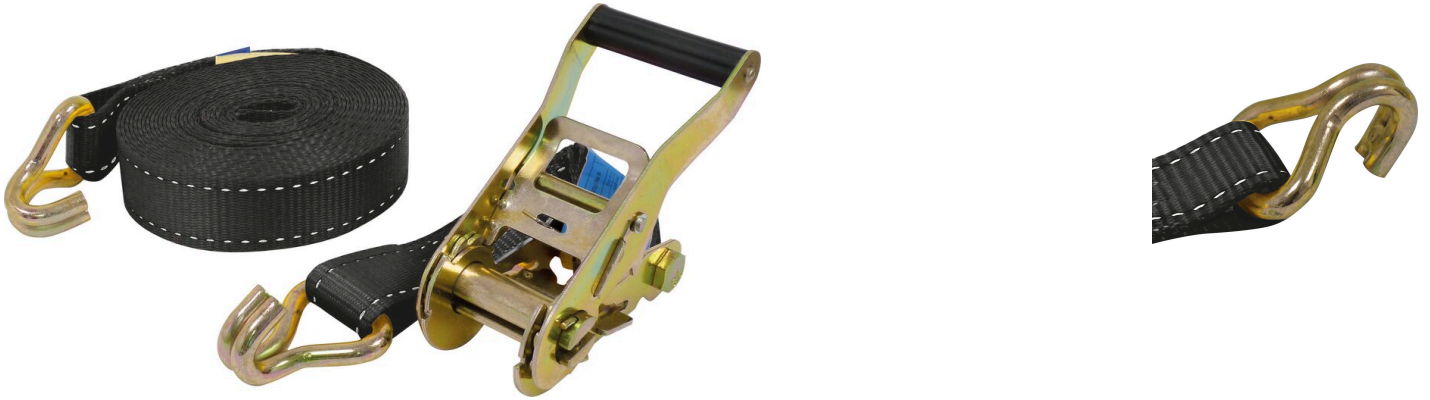

Sangle d'arrimage 3T* 7m

DESCRIPTIF

Descriptif :

En polyester.

Sangle en 2 parties (cliquet séparé).

Boucle tendeur cliquet.

2 crochets doigts soudés.

Longueur : 7m.

Largeur : 35mm.

LC : 10kN.

En sachet cavalier.

*Rupture sangle seule.

Fourni avec	Type	Crochet	Nombre de partie	Rupture sangle seule	LC
boucle tendeur cliquet	arrimage à cliquet séparé	doigts soudés	2	3T	10kN
Longueur	Largeur	Réf.	Lot de		
7m	35mm	18384.20	x 20		